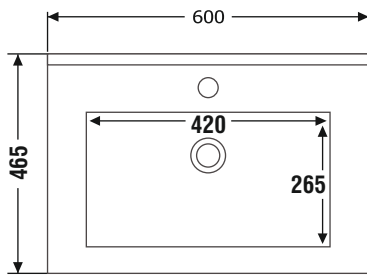

TVÄTTSTÄLL VICTORIA

60 80 100 120

60

80

100

120