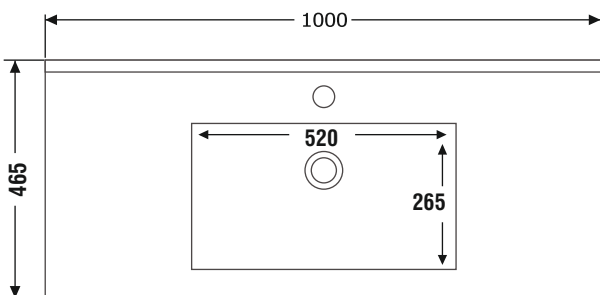

TVÄTTSTÄLL VICTORIA

60 80 100 120

60

80

100

120