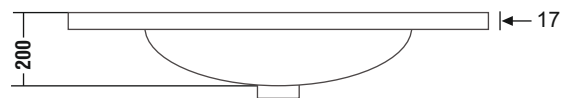

TVÄTTSTÄLL VICTORIA

60 80 100 120

60

80

100

120