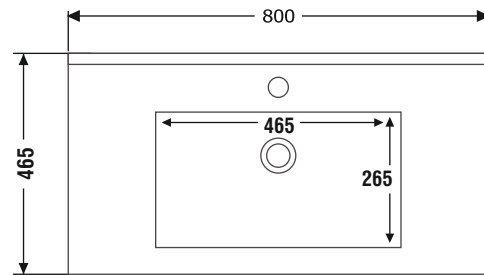

TVÄTTSTÄLL VICTORIA

60 80 100 120

60

80

100

120