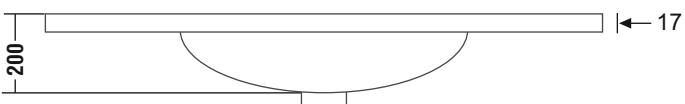

TVÄTTSTÄLL VICTORIA

60 80 100 120

60

80

100

120