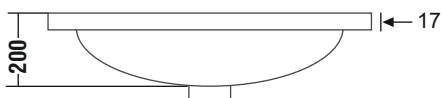

TVÄTTSTÄLL VICTORIA

60 80 100 120

60

80

100

120